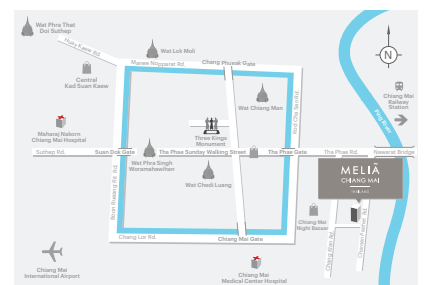

ข้อกำหนดและเงื่อนไข

- สามารถเข้าพักได้ตั้งแต่วันที่ 1 ตุลาคม - 31 ธันวาคม 2564
- ราคาสำหรับ 2 ท่าน รวมอาหารเช้า ต่อห้อง ต่อคืน (จองขั้นต่ำ 2 คืน)
- ราคาเตียงเสริมรวมอาหารเช้าสำหรับผู้ใหญ่ 1,500 บาท/ คน/ คืน และสำหรับเด็ก 850 บาท/ คน/ คืน
- ราคาสุทธิรวมค่าบริการ 10% ภาษี 7% และภาษีท้องถิ่น 1%
- Early check in: 09.00 น. Late check out: 15.00 น.
- ฟรี! อีพาร์ทเมนต์ห้องพักเป็นห้องพักแบบที่สูงขึ้น (ขึ้นอยู่กับจำนวนห้องพักว่างพร้อมให้บริการในวันนั้น)
- รับเครดิตเงินสด 500 บาท ต่อห้อง ต่อคืน
- ส่วนลดสปา 50% และส่วนลดห้องอาหาร 30%
- โปรโมชันนี้ไม่สามารถยกเลิก หรือ คืนเงินได้ และเป็นไปตามเงื่อนไขที่โรงแรมกำหนด
- กรุณาสำรองห้องพักล่วงหน้า ในกรณีที่ห้องพักเต็มทางโรงแรมขอสงวนสิทธิ์ในการยืนยันห้องพัก