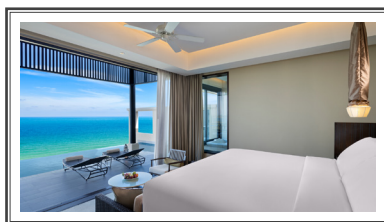

MARRIOTT INTERNATIONAL
LUXURY BRANDS

HOTEL LINK

EDITION

THE
LUXURY
COLLECTION

ST REGIS

BVLGARI
HOTELS & RESORTS

W
HOTELS

JW MARRIOTT

LINE OA

สอบถามข้อมูลเพิ่มเติมหรือสำรองห้องพักได้ที่ +66 77-915-555
หรืออีเมล Reservations.vanabelle@marriott.com